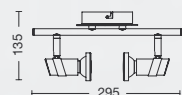

ART: **C090/2**

Color: Platil
GU10 LED 220v