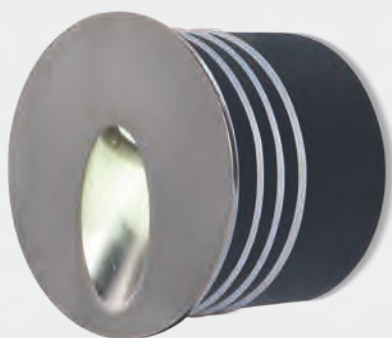

## GASPAR

ART: **EP30001**

EMPOTRABLE  
Color: Platil  
LED - 3w  
3000K - 6500K

**IP54**