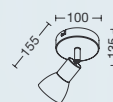

Color: Níquel mate / Blanco mate  
GU10 LED 220v

ART: **C208/1**

Color: Níquel mate / Blanco mate  
GU10 LED 220v

Provisto con interruptor en la  
base. Ideal para utilizar como  
aplique de cabecera.

**KONUS**