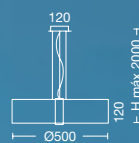

## EROS

ART: **AP28030**  
Color: Cromo  
E27 LED

ART: **AP28038**  
Color: Cromo  
E27 LED

ART: **CT28050**  
Color: Cromado  
3xE27 LED

ART: **CT28060**  
Color: Cromado  
4xE27 LED