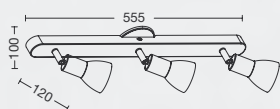

## PROMO

Apliques de 1 a 3 luces  
construidos en chapa de acero.

ART: **C208/3R**

Color: Níquel mate / Blanco mate  
GU10 LED 220v

ART: **C208/3**

Color: Níquel mate / Blanco mate  
GU10 LED 220v

ART: **C208/2**