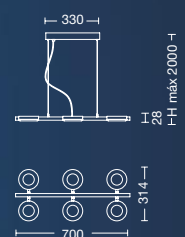

ART: **CTL24703040**

Color: Blanco
LED - 40w
3000K
DIMERIZABLE