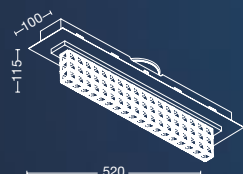

ART: **APL6021**

Color: Cromo
LED - 1x18,9w
3000K