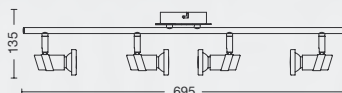

ART: **C090/4**

Color: Platil
GU10 LED 220v