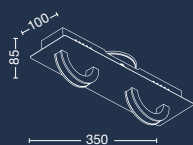

APLIQUES DECORATIVOS

NATIVO

ART: **APL4422**

Color: Cromo
LED - 2x2,5w
3000K