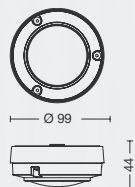

APLIQUES EXTERIOR

SASON

Luminaria de aplicar en pared de exterior.
Construida en aluminio, difusor de vidrio satinado.
Led integrado.

ART: **APL3000**

Color: Negro texturado /
Blanco texturado / Plata
LED - 2.2w
3000K

IP54