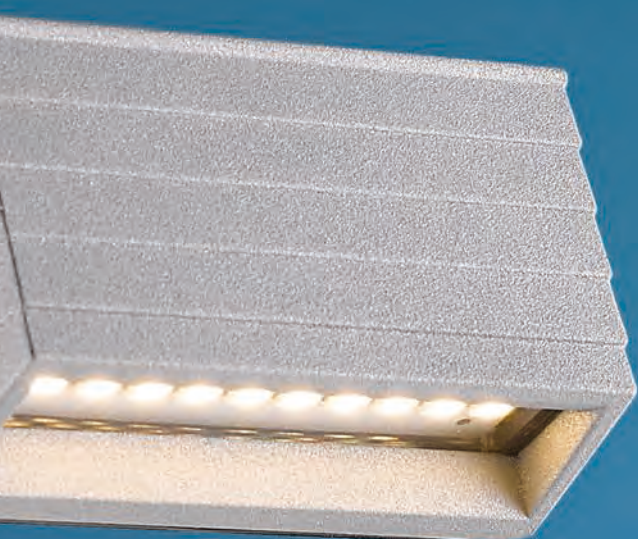

***LUMINARIAS
DE EXTERIOR***
*APLIQUES, EMBUTIDOS,
FAROLAS, PROYECTORES,
ALUMBRADO PÚBLICO*