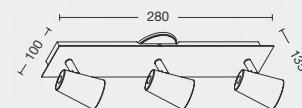

**SONATA**

Apliques de 1 a 3 luces  
construidos en chapa de acero.

ART: **C955/3R**

Color: Níquel mate / Blanco mate /  
Azul mate / Rosa mate  
GU10 LED 220v

ART: **C955/3**

Color: Níquel mate / Blanco mate /  
Azul mate / Rosa mate  
GU10 LED 220v