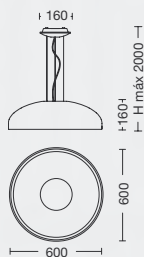

LIDO 60

ART: **CTL2006026**

Color: Blanco texturado / Negro
LED - 28w
3000K