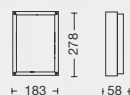

Aplique para exterior construido íntegramente en fundición de aluminio. Junta en goma siliconada. Tornillos de acero inoxidable. Vidrio satinado.

ART: **E3241**

Color: Negro texturado /
Blanco texturado / Plata
E27 LED