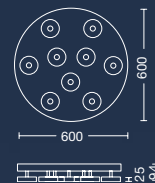

## NEMO 60

ART: **PTL35454544**

Color: Blanco  
LED - 44w  
3000K  
DIMERIZABLE

CORAL

ART: **PTL33060044**

Color: Blanco  
LED - 44w  
3000K  
DIMERIZABLE

CORAL 60X60

CORAL 40X60