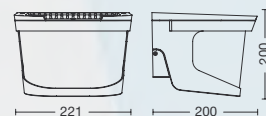

APLIQUES EXTERIOR

CHONE

ART: **B4480**

Color: Negro texturado
LED - 3w
3000K - 6500K

IP54

EIZER

ART: **B4820**

Color: Negro
LED - 6w
3000K - 6500K

IP54

DUDE

ART: **B4615**

Color: Negro texturado / Blando texturado/ Plata
LED - 4.3w
3000K - 6500K

IP54

DONALD I

ART: **B4490**

Color: Negro
LED - 3w
3000K - 6500K

IP54

DONALD II

ART: **B4491**

Color: Negro
LED - 12w
3000K - 6500K

IP54