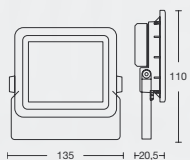

ART: **PL4020**

Color: Negro texturado
LED - 20w
Lúmenes: 1500lm
Temperatura color: 4000K
Voltaje: 220-240V
Material: aluminio

IP65