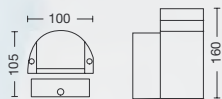

Luminaria construida íntegramente en fundición de aluminio. Tornillos de acero inoxidable. Separador acrílico translúcido. Vidrio al ras.

ART: **AP50001**

Color: Negro texturado / Blanco texturado / Plata
GU10 - 1x50w