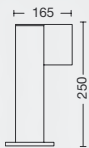

BENESH 300

Farola de exterior con cabezal orientable. Construida en aluminio. Led integrado.

ART: **6800**

Color: Negro texturado
LED - 7w
3000K - 6500K

IP54