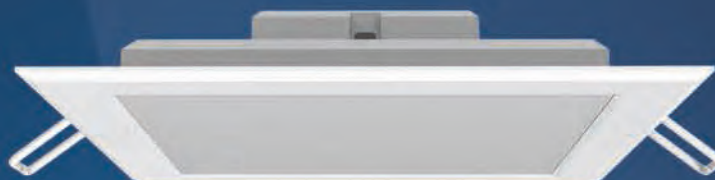

EMBUTIDOS LED

EMBUTIDOS ULTRASLIM

Embutido led de alto poder lumínico
construido en plástico.
Driver integrado.

	LxA	h	POTENCIA	LÚMENES	VOLTAJE	MED. HUECO	
EL1509504	95x95 mm	28 mm	4w	300	220V	70-80 mm	■
EL1511006	110x110 mm	28 mm	6w	445	220V	80-90 mm	■ ■
EL1514011	140x140 mm	28 mm	11w	840	220V	105-155 mm	■ ■
EL1519016	175x175 mm	30 mm	16w	1250	220V	155-160 mm	■ ■

COLOR: Blanco **MATERIAL:** Plástico
CLASE II **APERTURA:** 100°