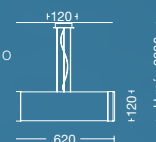

## FROST

Colgante cónico construido en vidrio satinado.

ART: **CT68050**

Color: Blanco  
3xE27 LED

**AMEBA**

Colgante construido con vidrio curvo fantasma.  
Tapa inferior en vidrio satinado.

ART: **CT67055**