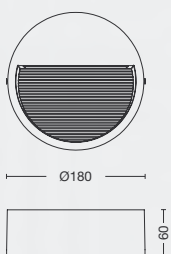

FISHI

Luminaria de aplicar en pared de exterior.
Construida en aluminio. Iluminación
rasante. Led integrado.

ART: **B5350**

Color: Negro texturado /
Blanco texturado
LED - 8.5w
3000K

IP54