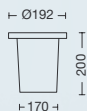

E2000P

Luminaria de empotrar en piso. Incluye reflector de aluminio abrigantado y carcasa plástica de fijación. (E27 LED / PAR 38)

ART: **E2000P**

Color: Acero inoxidable
E27 LED

IP54