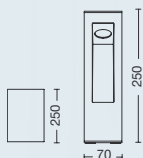

AGUS

Farola de exterior de aluminio con iluminación localizada. Led integrado.

ART: **7170**

Color: Negro texturado
LED - 7w
3000K - 6500K

IP54