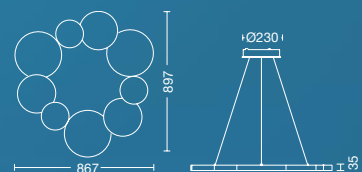

NUBE 100

ART: **CTL50X9075A**

Color: Blanco
LED - 75w
3000K
DIMERIZABLE