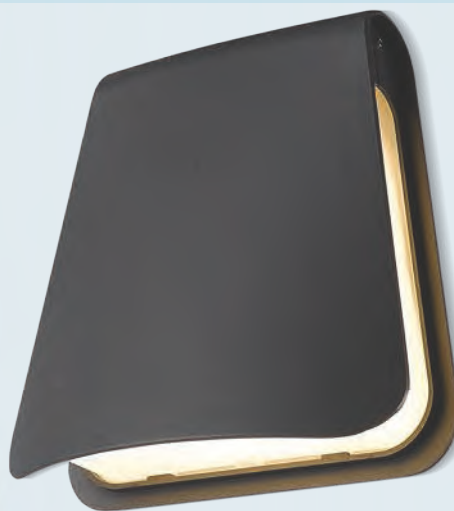

EITAN II

Luminaria decorativa de aplicar en pared de exterior. Iluminación rasante. Construida en aluminio. Led integrado.

ART: **B4721**

Color: Negro
LED - 6w
3000K - 6500K

IP54