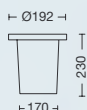

E2000C

Luminaria de empotrar en piso de luz rasante. Incluye reflector de aluminio abrigantado y carcasa plástica de fijación.

ART: **E2000C**

Color: Negro Texturado
E27 LED

IP54