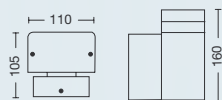

Luminaria construida íntegramente en fundición de aluminio. Tornillos de acero inoxidable. Separador acrílico translúcido. Vidrio al ras.

ART: **AP50003**

Color: Negro texturado / Blanco texturado / Plata
GU10 - 1x50w