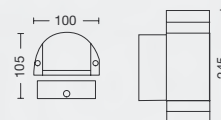

MAO I

Luminaria construida íntegramente en fundición de aluminio. Tornillos de acero inoxidable. Separador acrílico translúcido. Vidrio al ras.

ART: **AP50003**

Color: Negro texturado / Blanco texturado / Plata
GU10 - 1x50w

IP54

MAO II

Luminaria construida íntegramente en fundición de aluminio. Tornillos de acero inoxidable. Separador acrílico translúcido. Vidrio al ras.

ART: **AP50004**

Color: Negro texturado / Blanco texturado / Plata
GU10 - 2x50w

IP54

ODA I

Luminaria construida íntegramente en fundición de aluminio. Tornillos de acero inoxidable. Separador acrílico translúcido. Vidrio al ras.

ART: **AP50001**

Color: Negro texturado / Blanco texturado / Plata
GU10 - 1x50w

IP54

ODA II

Luminaria construida íntegramente en fundición de aluminio. Tornillos de acero inoxidable. Separador acrílico translúcido. Vidrio al ras.

ART: **AP50002**

Color: Negro texturado / Blanco texturado / Plata
GU10 - 2x50w

IP54