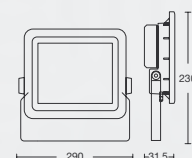

ART: **PL4070**

Color: Negro texturado
LED - 70w
Lúmenes: 5300lm
Temperatura color: 4000K
Voltaje: 220-240V
Material: aluminio

IP65