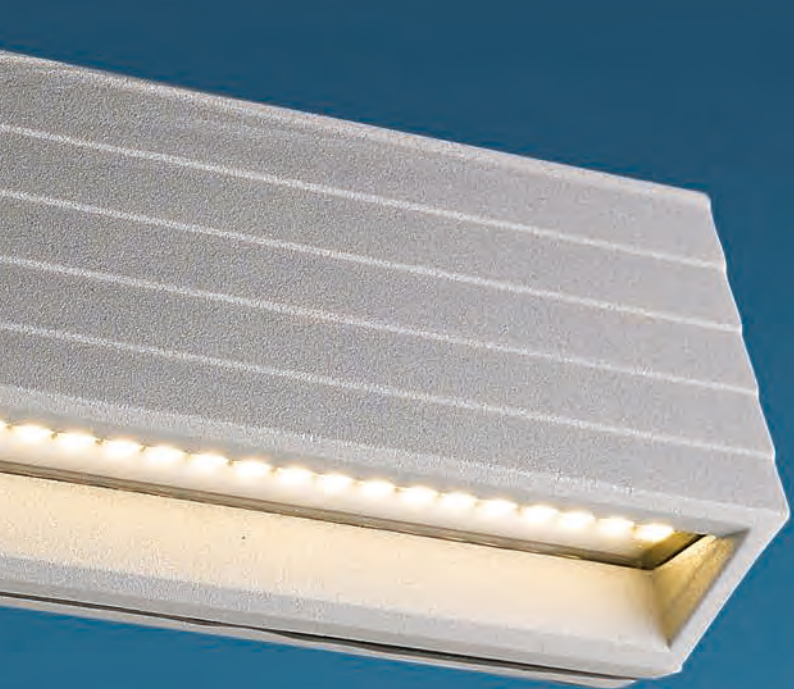

***LUMINARIAS
DE EXTERIOR***
*APLIQUES, EMBUTIDOS,
FAROLAS, PROYECTORES,
ALUMBRADO PÚBLICO*