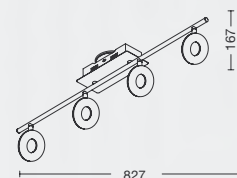

Color: Cromo  
LED - 4x5w  
3000K