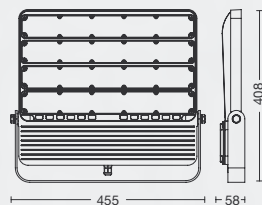

ART: **PL6200-65**

Color: Gris
LED - 200w
Lúmenes: 18600lm
Grados de apertura: 50°
Volts de entrada: 220-240V
Vida útil: 35.000 hs

IP65