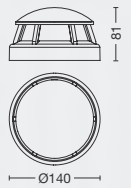

ÉXITO

Luminaria de aplicar en pared de exterior.
Construida en aluminio, difusor de vidrio satinado. Led integrado.

ART: **B5810**

Color: Negro texturado /
Blanco texturado / Plata
LED - 4.4w
3000K

IP54