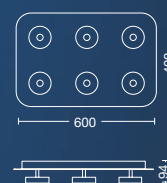

ART: **PTL33604030**

Color: Blanco
LED - 30w
3000K
DIMERIZABLE