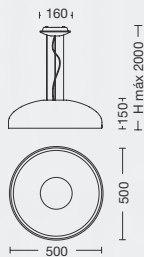

LÍNEA DECORATIVA

LIDO 50

ART: **CTL2005026**

Color: Blanco texturado / Negro
LED - 28w
3000K