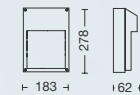

Aplique para exterior construido íntegramente en fundición de aluminio. Junta en goma siliconada. Tornillos de acero inoxidable. Vidrio satinado.

ART: **E3241C**

Color: Negro texturado /
Blanco texturado / Plata
E27 LED