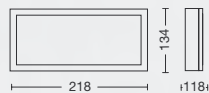

Aplique para exterior construido íntegramente en fundición de aluminio. Junta en goma siliconada. Tornillos de acero inoxidable. Vidrio satinado.

ART: **E3251**

Color: Negro texturado /
Blanco texturado / Plata
E27 LED