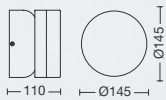

ART: **B4820**

Color: Negro
LED - 6w
3000K - 6500K

IP54