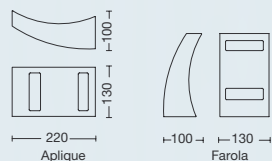

SUGUS 250

Farola de exterior semi-curva con iluminación frontal. Construida en aluminio, difusor translucido de vidrio templado. Led integrado.

ART: **7200**

Color: Negro texturado
LED - 6w
3000K - 6500K

IP54