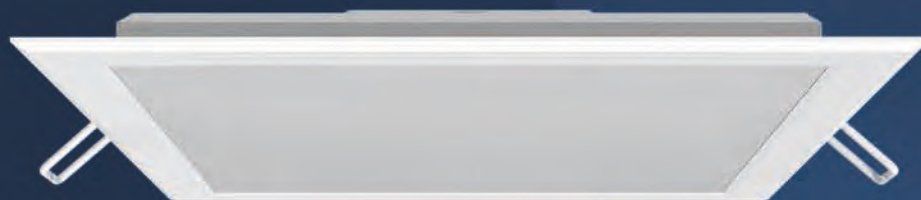

EMBUTIDOS LED

EMBUTIDOS ULTRASLIM

Embutido led de alto poder lumínico
construido en plástico.
Driver integrado.

	LxA	h	POTENCIA	LÚMENES	VOLTAJE	MED. HUECO	
EL1509504	95x95 mm	28 mm	4w	300	220V	70-80 mm	■
EL1511006	110x110 mm	28 mm	6w	445	220V	80-90 mm	■ ■
EL1514011	140x140 mm	28 mm	11w	840	220V	105-155 mm	■ ■
EL1519016	175x175 mm	30 mm	16w	1250	220V	155-160 mm	■ ■

COLOR: Blanco **MATERIAL:** Plástico
CLASE II **APERTURA:** 100°