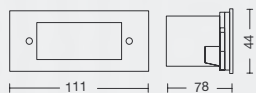

LUMINARIAS DE EMPOTRAR EN PARED

NINO

ART: **EP30004**

EMPOTRABLE
Color: Negro texturado /
Blanco texturado / Plata
LED - 3,8w
3000K

IP54

BALHA

ART: **EP30003**

EMPOTRABLE
Color: Plata
LED - 3w
3000K - 6500K

IP54

GASPAR

ART: **EP30001**

EMPOTRABLE
Color: Platil
LED - 3w
3000K - 6500K

IP54

MELCHOR

ART: **EP30002**

EMPOTRABLE
Color: Platil
LED - 3w
3000K - 6500K

IP54

FAN

ART: **EP10007**

Color: Platil
LED - 1,8w
3000K - 6500K

IP54

FAN CHICO

ART: **EP10005**

Color: Platil
LED - 1,8w
3000K - 6500K

IP54