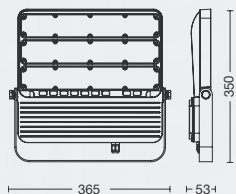

ART: **PL6100-65**

Color: Gris

LED - 100w

Lúmenes: 9300lm

Grados de apertura: 50°

Volts de entrada: 220-240V

Vida útil: 35.000 hs

IP65