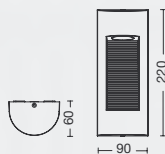

Luminaria de aplicar en pared de exterior. Iluminación rasante. Construida en aluminio. Led integrado.

ART: **B4725**

Color: Negro texturado
LED - 3w
3000K - 6500K