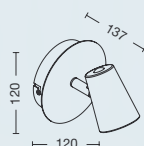

ART: **C955/1**

Color: Níquel mate / Blanco mate /
Azul mate / Rosa mate
GU10 LED 220v
Provisto con interruptor en la
base. Ideal para utilizar como
aplique de cabecera.