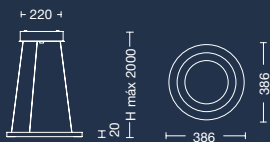

## SIESTA 40

ART: **CTL21038020**

Color: Blanco texturado  
LED - 20w  
3000K