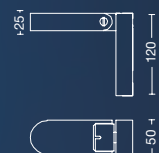

ART: **APL14205**

Color: Blanco
texturado/ Cromo
LED - 5w
3000K