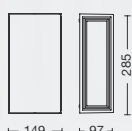

ROXANNE

ART: **B4125C**

Color: Negro texturado
E27 - LED

IP54