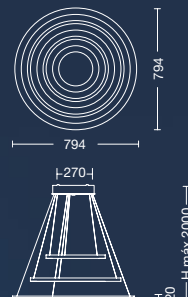

## SIESTA 80

ART: **CTL21079044**

Color: Blanco texturado  
LED - 44w  
3000K  
DIMERIZABLE

TAMPA 80

ART: **CTL22079098**

Color: Blanco texturado  
LED - 98w  
3000K

TAMPA 60

ART: **CTL22058054**