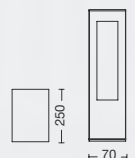

TINA 250

Farola de exterior de aluminio con iluminación difusa. Para lámpara led E27.

ART: **7180**

Color: Negro texturado
E27 LED

IP54