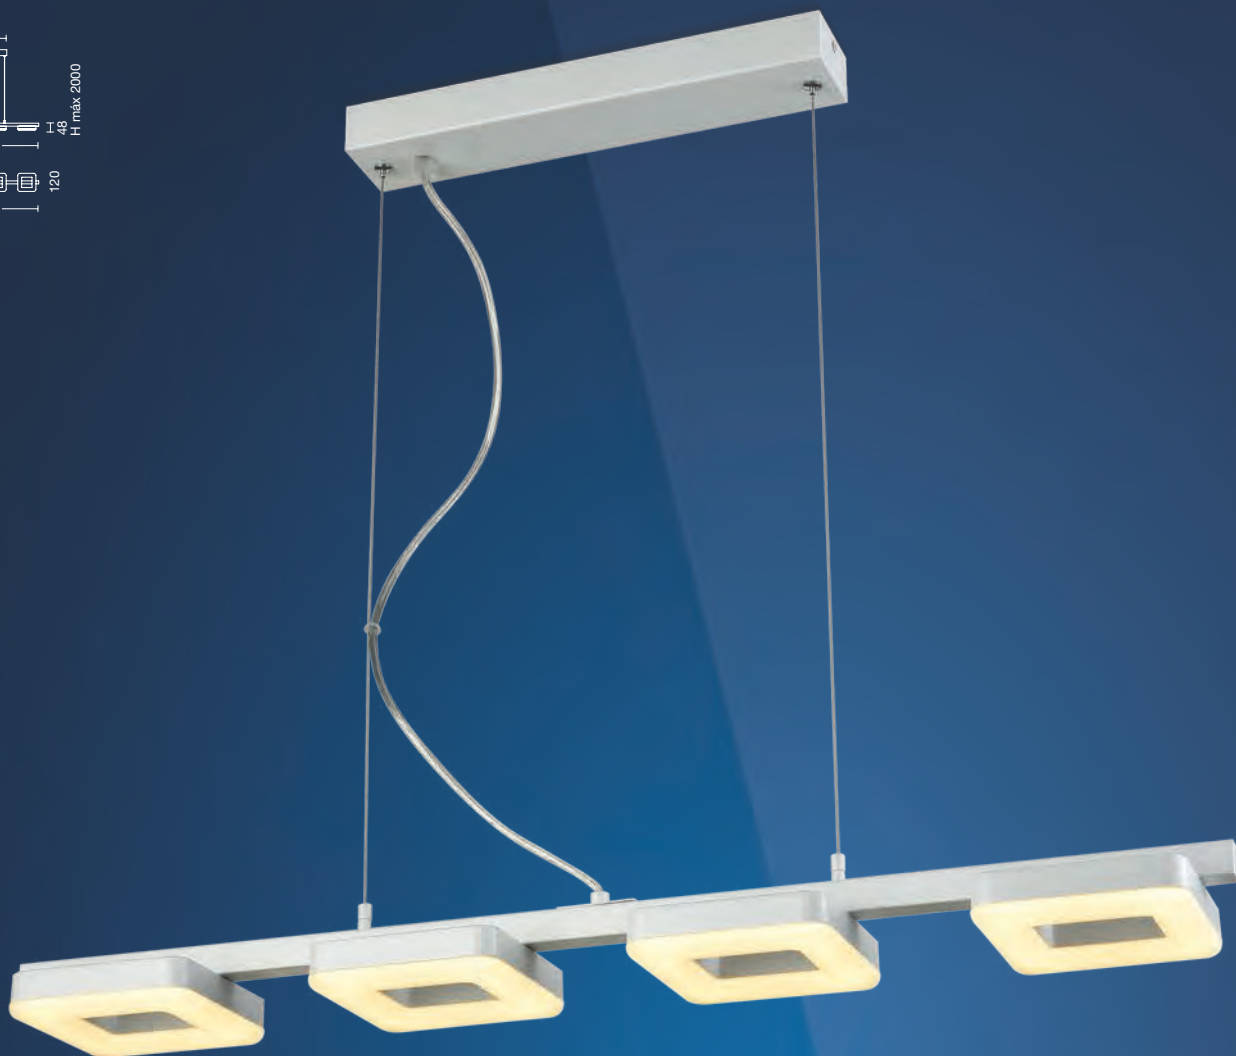

LÍNEA DECORATIVA

BAHAMAS

ART: **CTL25761236**

Color: Blanco
LED - 36w
3000K