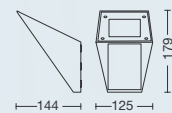

APLIQUES EXTERIOR

BENESH

Luminaria orientable de aplicar en pared de exterior. Construida en aluminio. Led integrado.

ART: **B4450**

Color: Negro texturado
LED - 3w
3000K - 6500K

IP54

ASHER

Luminaria de aplicar en pared de exterior para luminación indirecta. Construida en aluminio. Led integrado.

ART: **B4400**

Color: Negro texturado
LED - 6w
3000K - 6500K

IP54

FALE

Luminaria de aplicar en pared de exterior. Iluminación rasante. Construida en aluminio. Led integrado.

ART: **B4725**

Color: Negro texturado
LED - 3w
3000K - 6500K

IP54

ABEL

Luminaria de aplicar en pared de exterior. Construida en aluminio. Para lámpara led.

ART: **B4126**

Color: Negro texturado
GU10 LED

IP54