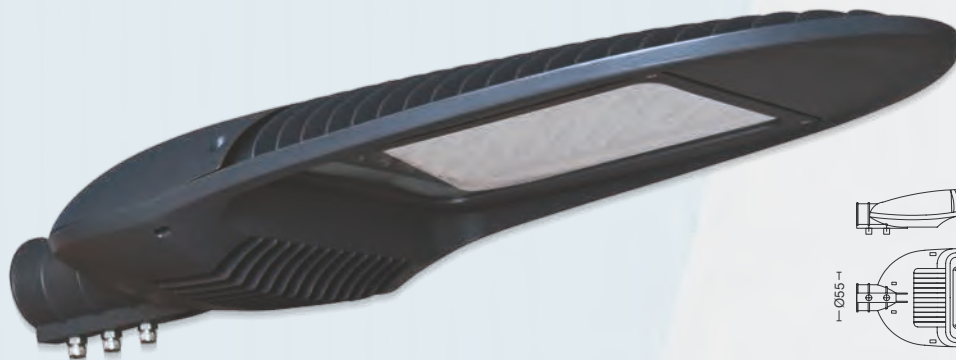

STRADA

La luminaria Candil de alumbrado público esta construida en aluminio. Utiliza LED chips de altísima calidad, lo que otorga al usuario una alta eficiencia, excelente realce de colores, larga vida útil, sencillez a la hora de instalar el equipo, seguridad y confiabilidad. Puede ser utilizado en calles, autopistas, parques y plazas, playas de maniobras, fábricas.