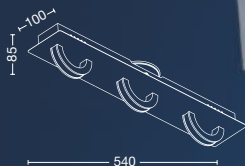

## NATIVO

ART: **APL4422**

Color: Cromo  
LED - 2x2,5w  
3000K

ART: **APL4421**

Color: Cromo  
LED - 1x2,5w  
3000K

ART: **APL4423**

Color: Cromo  
LED - 3x2,5w  
3000K