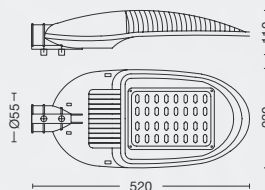

STRADA

La luminaria Candil de alumbrado público esta construida en aluminio. Utiliza LED chips de altísima calidad, lo que otorga al usuario una alta eficiencia, excelente realce de colores, larga vida útil, sencillez a la hora de instalar el equipo, seguridad y confiabilidad. Puede ser utilizado en calles, autopistas, parques y plazas, playas de maniobras, fábricas.

ART: **SL70050-50**

Color: Negro
LED - 50w
Lúmenes: 5500lm
Temperatura color: 5000K
Peso apróx.: 2,8 kg
Clase: I
Vida útil: 50.000 hs

IP65