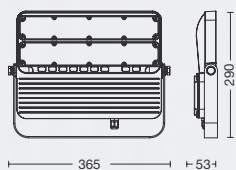

ACUARIO

Proyector técnico de moderno diseño extra delgado fabricado en aluminio. Provisto de lentes que regulan el ángulo de apertura.

ART: **PL6075-65**

Color: Gris

LED - 75w

Lúmenes: 6900lm

Grados de apertura: 50°

Volts de entrada: 220-240V

Vida útil: 35.000 hs

IP65