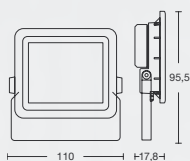

PROYECTORES LED

NEOLAND

ART: **PL4010**

Color: Negro texturado
LED - 10w
Lúmenes: 750lm
Temperatura color: 4000K
Voltaje: 220-240V
Material: aluminio

IP65