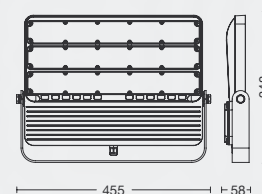

ART: **PL6150-65**

Color: Gris
LED - 150w
Lúmenes: 14300lm
Grados de apertura: 50°
Volts de entrada: 220-240V
Vida útil: 35.000 hs

IP65