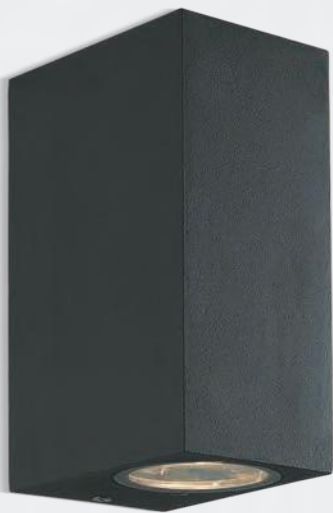

AMIR

Luminaria construida íntegramente en fundición de aluminio. Tornillos de acero inoxidable.

ART: **B4231**

Color: Negro texturado /
Blanco texturado / Plata
2xGU10 LED

IP54