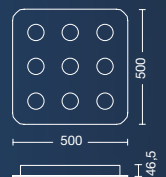

Color: Blanco  
LED - 55w  
3000K  
DIMERIZABLE