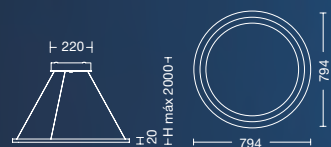

SIESTA 80

ART: **CTL21079044**

Color: Blanco texturado
LED - 44w
3000K
DIMERIZABLE