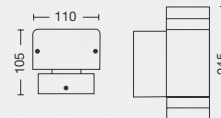

MAO I

Luminaria construida íntegramente en fundición de aluminio. Tornillos de acero inoxidable. Separador acrílico translúcido. Vidrio al ras.

ART: **AP50003**

Color: Negro texturado / Blanco texturado / Plata
GU10 - 1x50w

IP54

MAO II

Luminaria construida íntegramente en fundición de aluminio. Tornillos de acero inoxidable. Separador acrílico translúcido. Vidrio al ras.

ART: **AP50004**

Color: Negro texturado / Blanco texturado / Plata
GU10 - 2x50w

IP54

ODA I

Luminaria construida íntegramente en fundición de aluminio. Tornillos de acero inoxidable. Separador acrílico translúcido. Vidrio al ras.

ART: **AP50001**

Color: Negro texturado / Blanco texturado / Plata
GU10 - 1x50w

IP54

ODA II

Luminaria construida íntegramente en fundición de aluminio. Tornillos de acero inoxidable. Separador acrílico translúcido. Vidrio al ras.

ART: **AP50002**

Color: Negro texturado / Blanco texturado / Plata
GU10 - 2x50w

IP54