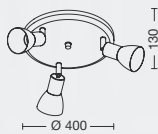

PROMO

Apliques de 1 a 3 luces
construidos en chapa de acero.

ART: **C208/3R**

Color: Níquel mate / Blanco mate
GU10 LED 220v