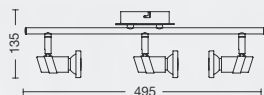

ART: **C090/3**

Color: Platil
GU10 LED 220v