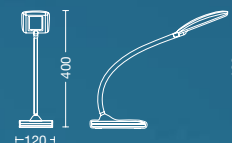

ASAP

Lámpara de escritorio LED.
Regulador de intensidad al tacto.
Selector de luz cálida o luz fría.

ART: **LE14026**

Color: Blanco y negro
LED - 7w
3000K/ 6500K
intercambiable
DIMERIZABLE