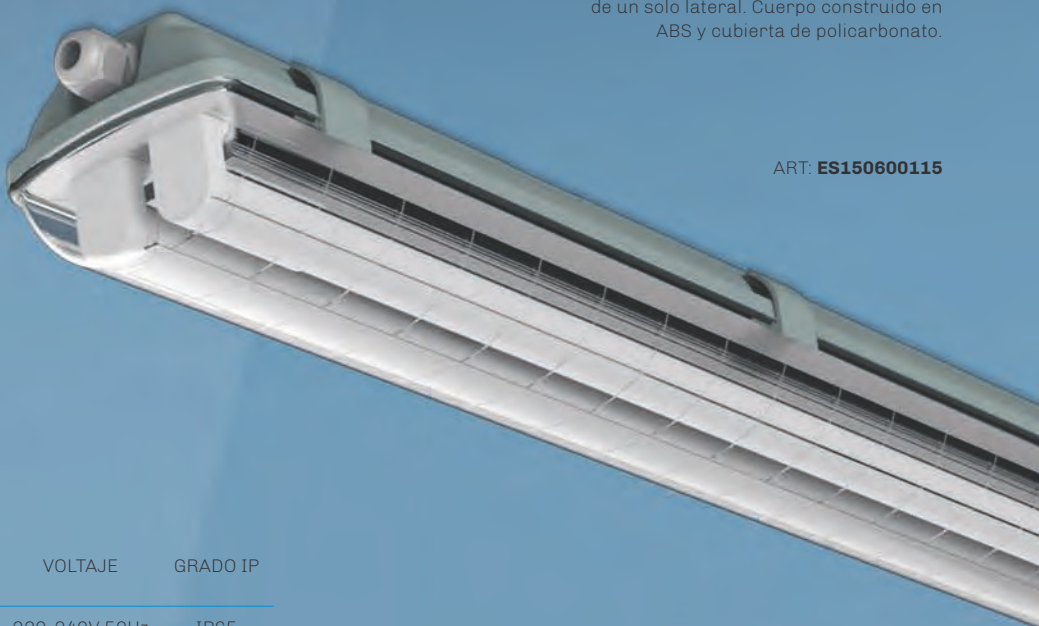

ARTEFACTOS ESTANCOS

Artefacto estanco cableado para ser utilizado con tubos LED con alimentación de un solo lateral. Cuerpo construido en ABS y cubierta de policarbonato.

ART: **ES150600115**

ARTÍCULO	MEDIDAS LxAxh	POTENCIA	VOLTAJE	GRADO IP
ES150600070	665x72x85 mm	1x9w	220-240V 50Hz	IP65
ES150600115	665x114x85 mm	2x9w	220-240V 50Hz	IP65
ES151200070	1262x72x85 mm	1x18w	220-240V 50Hz	IP65
ES151200115	1262x114x85 mm	2x18w	220-240V 50Hz	IP65

ART: **ES150600070**