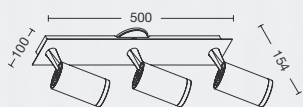

## TÉMPANO

Apliques de 1 a 4 luces  
construidos en chapa de acero.

ART: **C965/4**

Color: Niquel mate / Blanco mate /  
Negro mate  
GU10 LED 220v

ART: **C965/3**

Color: Niquel mate / Blanco mate /  
Negro mate  
GU10 LED 220v