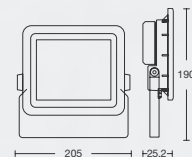

ART: **PL4050**

Color: Negro texturado
LED - 50w
Lúmenes: 3750lm
Temperatura color: 4000K
Voltaje: 220-240V
Material: aluminio

IP65