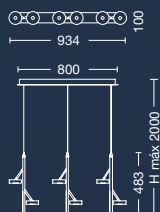

## LUPIN

ART: **CTL37934830**

Color: Blanco

LED - 30w

3000K

DIMERIZABLE

MEDUSA 100

ART: **PTL35111186**