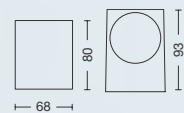

Luminaria construida íntegramente en fundición de aluminio. Tornillos de acero inoxidable.

ART: **B4230**

Color: Negro texturado /
Blanco texturado / Plata
1xGU10 LED

IP54