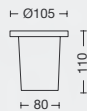

Embutido piso con aro redondo en acero inoxidable.
Incluye carcaza plástica de fijación.

ART: **E2001P**

Color: Acero inoxidable
GU10 - 50w