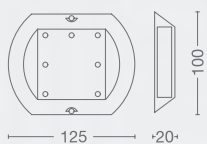

ARTÍCULO	LUZ
CAMINO/RJ	Fija
CAMINO/AZ	Fija
CAMINO/AM	Fija
CAMINO/VD	Fija
CAMINO/BL	Fija
CURVA/AM	Intermitente