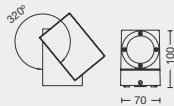

Luminaria orientable de aplicar en pared de exterior. Construida en aluminio. Led integrado.

ART: **B4450**

Color: Negro texturado
LED - 3w
3000K - 6500K