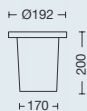

E2000

Luminaria de empotrar en piso. Incluye reflector de aluminio abrigantado y carcasa plástica de fijación.

ART: **E2000**

Color: Negro texturado
E27 LED

IP54