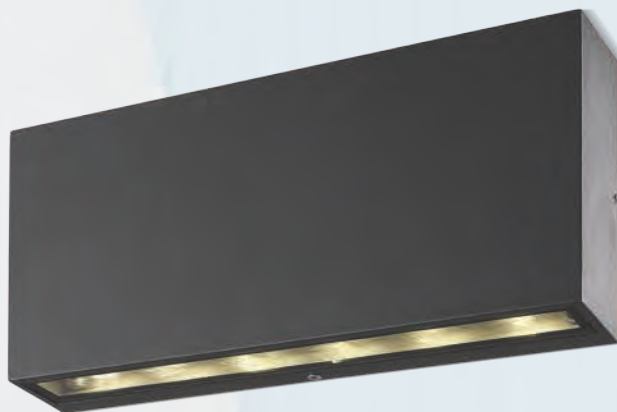

CHAIM GRANDE I/II

Luminaria de aplicar en pared de exterior. Iluminación rasante con variantes unidireccional y bidireccional de acuerdo al requerimiento del proyecto. Construida en aluminio. Led integrado.

ARTÍCULO		LÁMPARA	
B4470B	Unidireccional	LED 8,2w	3000K
B4471B	Bidireccional	LED 15,5w	3000K

Color: Negro texturado / Blanco texturado / Plata text.

IP54