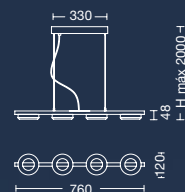

ART: **CTL24761236**

Color: Blanco
LED - 36w
3000K