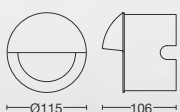

LUMINARIAS DE EMPOTRAR EN PARED

NINO

ART: **EP30004**

EMPOTRABLE
Color: Negro texturado /
Blanco texturado / Plata
LED - 3,8w
3000K

IP54

BALHA

ART: **EP30003**

EMPOTRABLE
Color: Plata
LED - 3w
3000K - 6500K

IP54

GASPAR

ART: **EP30001**

EMPOTRABLE
Color: Platil
LED - 3w
3000K - 6500K

IP54

MELCHOR

ART: **EP30002**

EMPOTRABLE
Color: Platil
LED - 3w
3000K - 6500K

IP54

FAN

ART: **EP10007**

Color: Platil
LED - 1,8w
3000K - 6500K

IP54

FAN CHICO

ART: **EP10005**

Color: Platil
LED - 1,8w
3000K - 6500K

IP54