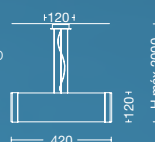

ART: **CT48042**

Color: Cromado
4xE27 LED