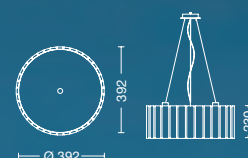

VAIN

Colgante construido en chapa de acero cromada.
Difusor de vidrio satinado.

ART: **CT66040**

Color: Cromo
3xE27 LED