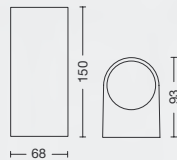

## AKIM

Luminaria construida íntegramente en fundición de aluminio. Tornillos de acero inoxidable.

ART: **B4221**

Color: Negro texturado /  
Blanco texturado / Plata  
2xGU10 LED

IP54