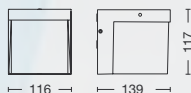

DOV

ART: **B4610**

Color: Negro texturado
LED SMD - 5W
3000K - 6500K

IP54