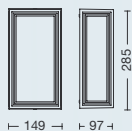

JULIETTE

ART: **B4125**

Color: Negro texturado
E27 - LED

IP54