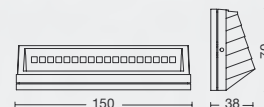

Luminaria de aplicar en pared de exterior. Iluminación rasante. Construida en aluminio. Led integrado.

ART: **B6020**

Color: Negro texturado /
Blanco texturado / Plata texturado
LED - 4w
3000K