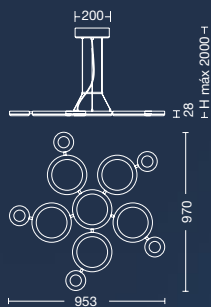

LÍNEA DECORATIVA

SARASOTA 100

ART: **CTL2410060**

Color: Blanco
LED - 60w
3000K
DIMERIZABLE