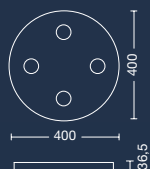

LÍNEA DECORATIVA

SIRO 40

ART: **PTL53040022**

Color: Blanco
LED - 22w
3000K
DIMERIZABLE