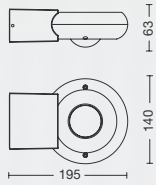

APLIQUES EXTERIOR

CHONE

ART: **B4480**

Color: Negro texturado
LED - 3w
3000K - 6500K

IP54