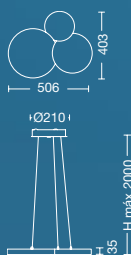

COLGANTE NUBE 50

ART: **CTL50X3037A**

Color: Blanco
LED - 37w
3000K
DIMERIZABLE