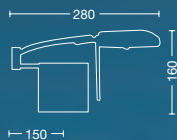

LÁMPARAS DE ESCRITORIO Y APLIQUES

LUX

Aplique íntegramente construido en chapa de acero estampada. Posee regulador de intensidad.

ART: **APL14925**

Color: Níquel mate
LED incorporado - 5w
3000K
DIMERIZABLE