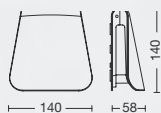

## EITAN I

Luminaria decorativa de aplicar en pared de exterior. Iluminación rasante. Construida en aluminio. Led integrado.

ART: **B4720**

Color: Negro  
LED - 3w  
3000K - 6500K

IP54