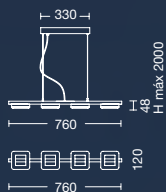

LÍNEA DECORATIVA

BAHAMAS

ART: **CTL25761236**

Color: Blanco
LED - 36w
3000K