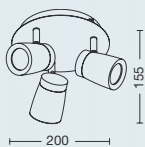

ART: **C950/3R**
Color: Cromo
GU10 LED 220v