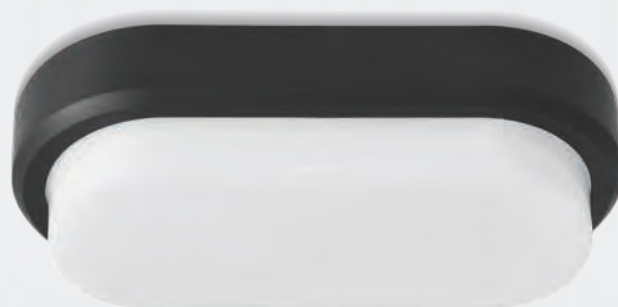

ARTÍCULO	MEDIDAS	POTENCIA	LÚMENES
TL1017012	Ø172x50 mm	12w	690
TL1021018	Ø208x50 mm	18w	1050

Color: Blanco / Negro

IP54

ARTÍCULO	MEDIDAS LxAxh	POTENCIA	LÚMENES
TL2019012	198x96x80 mm	12w	690
TL2030018	225x105x50 mm	18w	1050

Color: Blanco / Negro MATERIAL: Plástico CLASE II