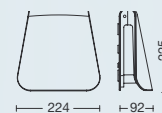

APLIQUES EXTERIOR

EITAN I

Luminaria decorativa de aplicar en pared de exterior. Iluminación rasante. Construida en aluminio. Led integrado.

ART: **B4720**

Color: Negro
LED - 3w
3000K - 6500K

IP54

EITAN II

Luminaria decorativa de aplicar en pared de exterior. Iluminación rasante. Construida en aluminio. Led integrado.

ART: **B4721**

Color: Negro
LED - 6w
3000K - 6500K

IP54

CHAIM CHICO I/II

Luminaria de aplicar en pared de exterior. Iluminación rasante con variantes unidireccional y bidireccional de acuerdo al requerimiento del proyecto. Construida en aluminio. Led integrado.

ARTÍCULO		LÁMPARA	
B4470	Unidireccional	LED 4,7w	3000K
B4470	Unidireccional	LED 3w	6500K
B4471	Bidireccional	LED 8.2w	3000K
B4471	Bidireccional	LED 6w	6500K

Color: Negro texturado / Blanco texturado / Plata text.

IP54

CHAIM GRANDE I/II

Luminaria de aplicar en pared de exterior. Iluminación rasante con variantes unidireccional y bidireccional de acuerdo al requerimiento del proyecto. Construida en aluminio. Led integrado.

ARTÍCULO		LÁMPARA	
B4470B	Unidireccional	LED 8,2w	3000K
B4471B	Bidireccional	LED 15,5w	3000K

Color: Negro texturado / Blanco texturado / Plata text.

IP54