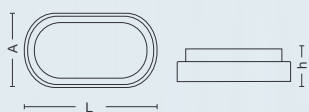

Color: Blanco / Negro

IP54

ARTÍCULO	MEDIDAS LxAxh	POTENCIA	LÚMENES
<b>TL2019012</b>	198x96x80 mm	12w	690
<b>TL2030018</b>	225x105x50 mm	18w	1050

Color: Blanco / Negro MATERIAL: Plástico CLASE II

IP54