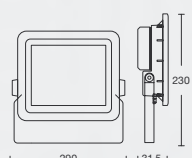

## ACUARIO

Proyector técnico de moderno diseño extra delgado fabricado en aluminio. Provisto de lentes que regulan el ángulo de apertura.

ART: **PL6075-65**

Color: Gris

LED - 75w

Lúmenes: 6900lm

Grados de apertura: 50°