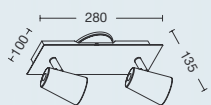

ART: **C955/2**

Color: Níquel mate / Blanco mate /
Azul mate / Rosa mate
GU10 LED 220v