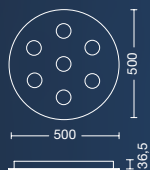

SIRO 50

ART: **PTL53056038**

Color: Blanco
LED - 38w
3000K
DIMERIZABLE