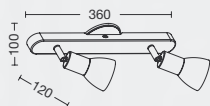

ART: **C208/2**

Color: Níquel mate / Blanco mate
GU10 LED 220v