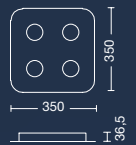

ART: **PTL5203503525**

Color: Blanco
LED - 25w
3000K
DIMERIZABLE