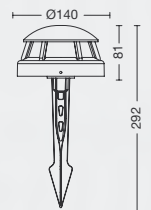

ÉXITO CON ESTACA

Luminaria de aplicar en piso de exterior.
Construida en aluminio, difusor de vidrio satinado. Led integrado.

ART: **B5820**

Color: Negro texturado
LED - 4.4w
3000K

IP54