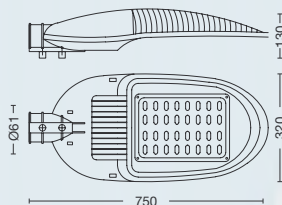

ART: **SL70120-50**

Color: Negro
LED - 120w
Lúmenes: 13200lm
Temperatura color : 5000K
Peso apróx.: 6,1 kg
Clase: I
Vida útil: 50.000 hs

IP65