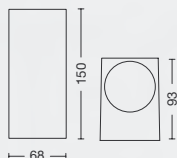

## AMIR

Luminaria construida íntegramente en fundición de aluminio. Tornillos de acero inoxidable.

ART: **B4231**

Color: Negro texturado /  
Blanco texturado / Plata  
2xGU10 LED

IP54