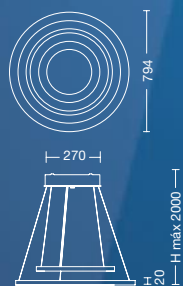

TAMPA 60

ART: **CTL22058054**

Color: Blanco texturado
LED - 54w
3000K