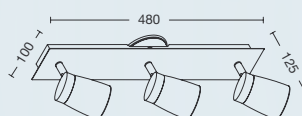

ART: **C950/3**
Color: Cromo
GU10 LED 220v