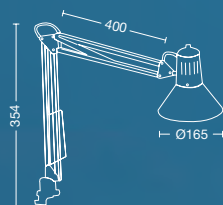

### TABLERO

Lámpara de tablero con pinza construida en chapa de acero estampada. Brazo articulado.

ART: **1794**

Color: Negro / Blanco  
E27 LED

*ASAP*

Lámpara de escritorio LED.  
Regulador de intensidad al tacto.  
Selector de luz cálida o luz fría.