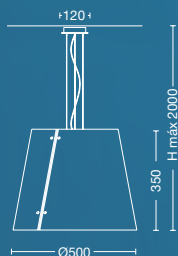

## FROST

Colgante cónico construido en vidrio satinado.

ART: **CT68050**

Color: Blanco  
3xE27 LED

**AMEBA**

Colgante construido con vidrio curvo fantasma.  
Tapa inferior en vidrio satinado.

ART: **CT67055**