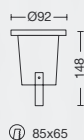

LUMINARIAS DE EMPOTRAR EN PISO

E2001

Luminaria de empotrar en piso sin reja.
No incluye cubierta plástica de fijación.

ART: **E2001**

Color: Negro texturado /
Blanco texturado
GU10 - 50w

⌀ 85x65

IP54

E2001C

Luminaria de empotrar en piso luz rasante.
Incluye cubierta plástica de fijación.

ART: **E2001C**

Color: Negro texturado
GU10 - 50w

⌀ 85x65

IP54

E2001P

Embutido piso con aro redondo en acero inoxidable.
Incluye carcaza plástica de fijación.

ART: **E2001P**

Color: Acero inoxidable
GU10 - 50w

⌀ 80

IP54

E2002P

Embutido piso con marco cuadrado en acero inoxidable.
Incluye carcaza plástica de fijación.

ART: **E2002P**

Color: Acero inoxidable
GU10 - 50w

⌀ 80

IP54