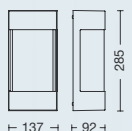

IVONNE

ART: **B4125L**

Color: Negro texturado
E27 - LED

IP54