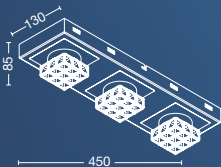

ART: **APL5523**

Color: Cromo
LED - 3x4,2w
3000K