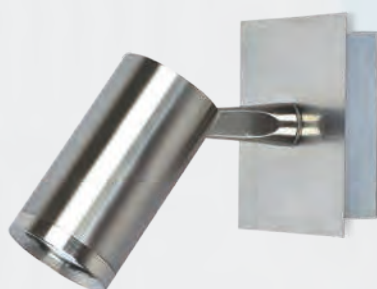

ART: **C965/1**

Color: Niquel mate /
Blanco mate / Negro mate
GU10 LED 220v
Provisto con interruptor en la
base. Ideal para utilizar como
aplique de cabecera.