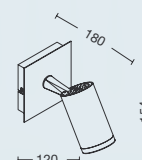

ART: **C965/1**

Color: Niquel mate /
Blanco mate / Negro mate
GU10 LED 220v
Provisto con interruptor en la
base. Ideal para utilizar como
aplique de cabecera.