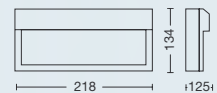

Aplique para exterior construido íntegramente en fundición de aluminio. Junta en goma siliconada. Tornillos de acero inoxidable. Vidrio satinado.

ART: **E3251C**

Color: Negro texturado /
Blanco texturado / Plata
E27 LED