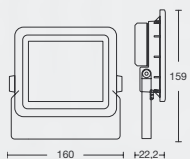

ART: **PL4030**

Color: Negro texturado
LED - 30w
Lúmenes: 2250lm
Temperatura color: 4000K
Voltaje: 220-240V
Material: aluminio

IP65