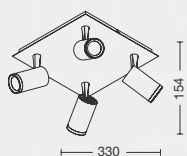

## TÉMPANO

Apliques de 1 a 4 luces  
construidos en chapa de acero.

ART: **C965/4**

Color: Niquel mate / Blanco mate /  
Negro mate  
GU10 LED 220v

ART: **C965/3**

Color: Niquel mate / Blanco mate /  
Negro mate  
GU10 LED 220v