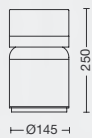

## EIZER 250

Farola de exterior cilíndrica de aluminio. Aro difusor de vidrio. Led integrado.

ART: **7100**

Color: Negro texturado  
LED - 6w  
3000K - 6500K

IP54