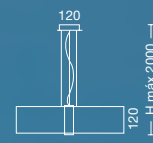

## EROS

ART: **AP28030**  
Color: Cromo  
E27 LED

ART: **AP28038**  
Color: Cromo  
E27 LED

ART: **CT28050**  
Color: Cromado  
3xE27 LED

ART: **CT28060**  
Color: Cromado  
4xE27 LED