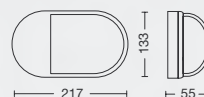

ROGER

Aplique para exterior construido íntegramente en fundición de aluminio. Junta en goma siliconada. Tornillos de acero inoxidable. Vidrio satinado.

ART: **E3231**

Color: Negro texturado /
Blanco texturado / Plata
E27 LED

IP54

RYAN

Aplique para exterior construido íntegramente en fundición de aluminio. Junta en goma siliconada. Tornillos de acero inoxidable. Vidrio satinado.

ART: **E3231C**

Color: Negro texturado /
Blanco texturado / Plata
E27 LED

IP54

TONY

Aplique para exterior construido íntegramente en fundición de aluminio. Junta en goma siliconada. Tornillos de acero inoxidable. Vidrio satinado.

ARTÍCULO	MEDIDAS	LÁMPARA	COLORES
E3211	270x78	2xE27 LED	Blanco / Negro / Plata texturado
E3221	215x76	E27 LED	Blanco / Negro

IP54

TREVOR

Aplique para exterior construido íntegramente en fundición de aluminio. Junta en goma siliconada. Tornillos de acero inoxidable. Vidrio satinado.

ARTÍCULO	MEDIDAS	LÁMPARA	COLORES
E3211R	270x135	2xE27 LED	Blanco / Negro / Plata texturado
E3221R	215x118	E27 LED	Blanco / Negro

IP54