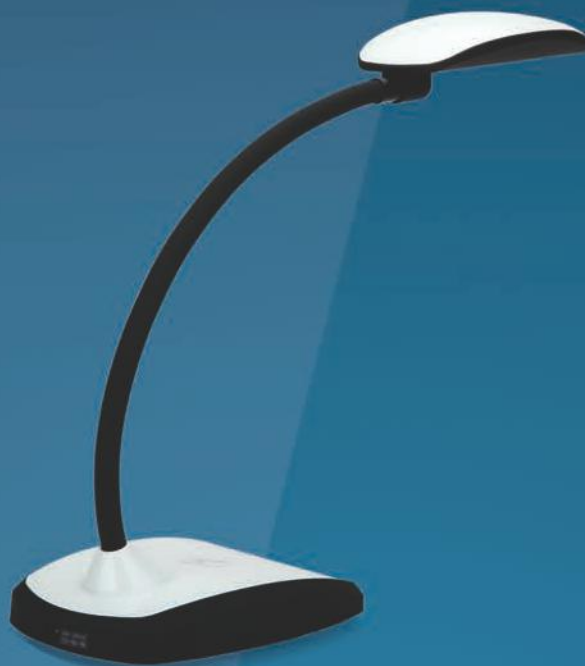

ASAP

Lámpara de escritorio LED.
Regulador de intensidad al tacto.
Selector de luz cálida o luz fría.

ART: **LE14026**

Color: Blanco y negro
LED - 7w
3000K/ 6500K
intercambiable
DIMERIZABLE