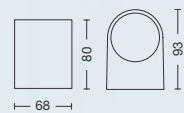

## ADRIEL

Luminaria construida íntegramente en fundición de aluminio. Tornillos de acero inoxidable.

ART: **B4220**

Color: Negro texturado /  
Blanco texturado / Plata  
1xGU10 LED

IP54