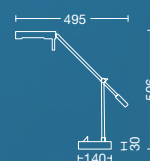

BOOK GRANDE

Lámpara de escritorio construida en chapa de acero estampada. Provista de interruptor metálico sobre la base.

ART: **LE15004**

Color: Platil
LED incorporado - 4w
3000K