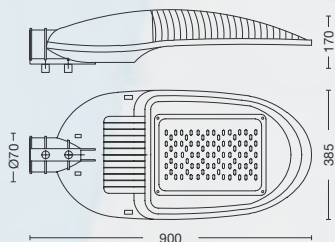

ART: **SL70200-50**

Color: Negro
LED - 200w
Lúmenes: 22000lm
Temperatura color: 5000K
Peso apróx.: 10 kg
Clase: I
Vida útil: 50.000 hs

IP65