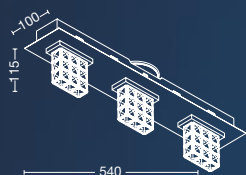

ART: **APL5623**

Color: Cromo
LED - 3x5w
3000K