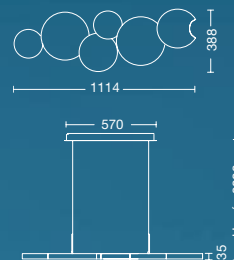

## PLAFÓN NUBE 50

ART: **PTL50X3037A**

Color: Blanco  
LED - 37w  
3000K  
DIMERIZABLE

NUBE 120

ART: **CTL50X6054C**

Color: Blanco  
LED - 54w  
3000K  
DIMERIZABLE

NUBE 100

ART: **CTL50X9075A**