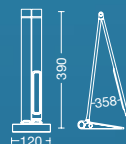

PICK GOLDEN

Módulo de control de corriente de alta precisión,
evita el parpadeo protegiendo la vista del usuario.
Diseño moderno y compacto.
Regulación de la intensidad de luz.

ART: **LE14025**

Color: Dorado
LED - 8w
3000K
DIMERIZABLE