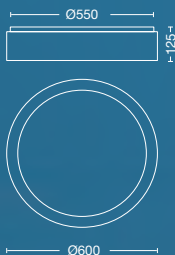

BURAKO 60

ART: **PTL31060045**

Color: Blanco
LED - 45W
3000K
DIMERIZABLE