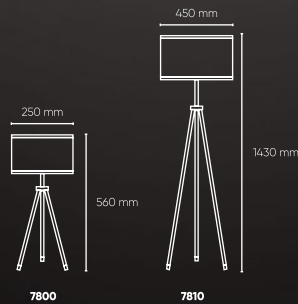

LÍNEA
TAFÍ

LANZAMIENTO
JULIO 2022

CÓDIGO	DESCRIPCIÓN	MEDIDAS	UPC
7800	Lámp. de mesa trípode pant. Ø25x15 cm	h: 56 cm	1
7810	Lámp. de pie trípode pant. Ø45x20 cm	h: 143 cm	1

UPC: Unidades por caja

PANTALLAS:

Referencias de acabados

- - 02 Negro micro
- - 16 Blanco micro

Lámpara

Escaneé el código QR y accedé a material exclusivo en la web