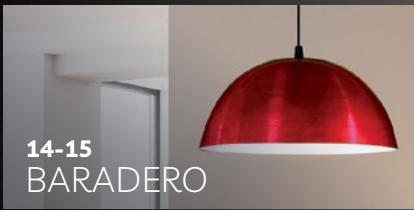

ÍNDICE
LÍNEA PREMIUM