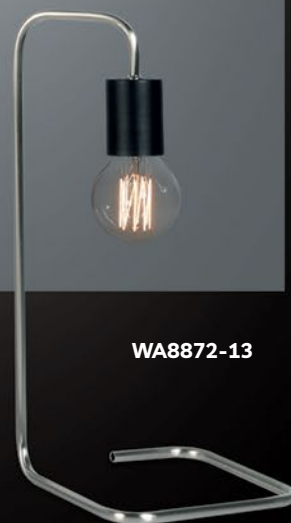

WA8872-13

Referencias de acabados

- - 02 Negro micro
- - 10 Cobre
- - 19 Oxidado (WA8011- WA8012)
- - 51 Blanco micro - Cobre
- - 52 Negro micro - Cobre

Lámpara

- 💡 E27 LED

Escaneá el código QR y accedé a material exclusivo en la web