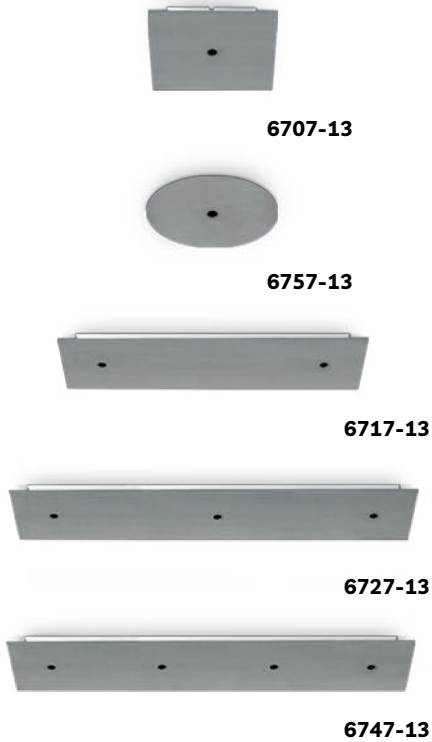

LÍNEA ACCESORIOS