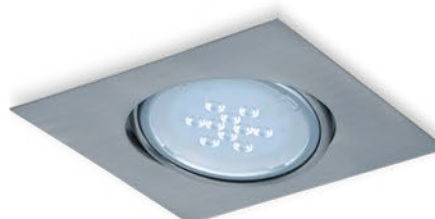

G6171-28

LÍNEA SPOTS DE EMBUTIR

EMBUTIDOS DICRO

CÓDIGO	DESCRIPCIÓN	COLORES	MEDIDAS	UPC
G6100	Spot fijo	Blanco - Negro micro - Blanco micro - Plata	Ø8 hueco: Ø5 cm	10
G6105	Spot fijo	Oro - Acero	Ø8 hueco: Ø5 cm	10
G6110	Spot móvil	Blanco - Negro micro - Blanco micro - Plata	Ø10 hueco: Ø7 cm	10
G6111	Spot móvil	Blanco - Negro micro - Acero - Blanco micro - Plata	10x10 cm	10
G6115	Spot móvil	Oro - Acero	Ø10 hueco: Ø7 cm	10

UPC: Unidades por caja

EMBUTIDOS AR111

CÓDIGO	DESCRIPCIÓN	COLORES	MEDIDAS	UPC
G6170	Spot móvil	Blanco - Negro micro - Blanco micro - Plata	Ø15,5 hueco: Ø13 cm	10
G6175	Spot móvil	Oro - Acero	Ø15,5 hueco: Ø13 cm	10
G6171	Spot móvil	Blanco - Negro micro - Acero - Blanco micro - Plata	17,5x17,5 cm	10

UPC: Unidades por caja

Referencias de acabados

- - 01 Blanco
- - 02 Negro micro
- - 11 Oro
- - 13 Acero
- - 16 Blanco micro
- - 28 Plata

Lámpara

AR111 LED GU10