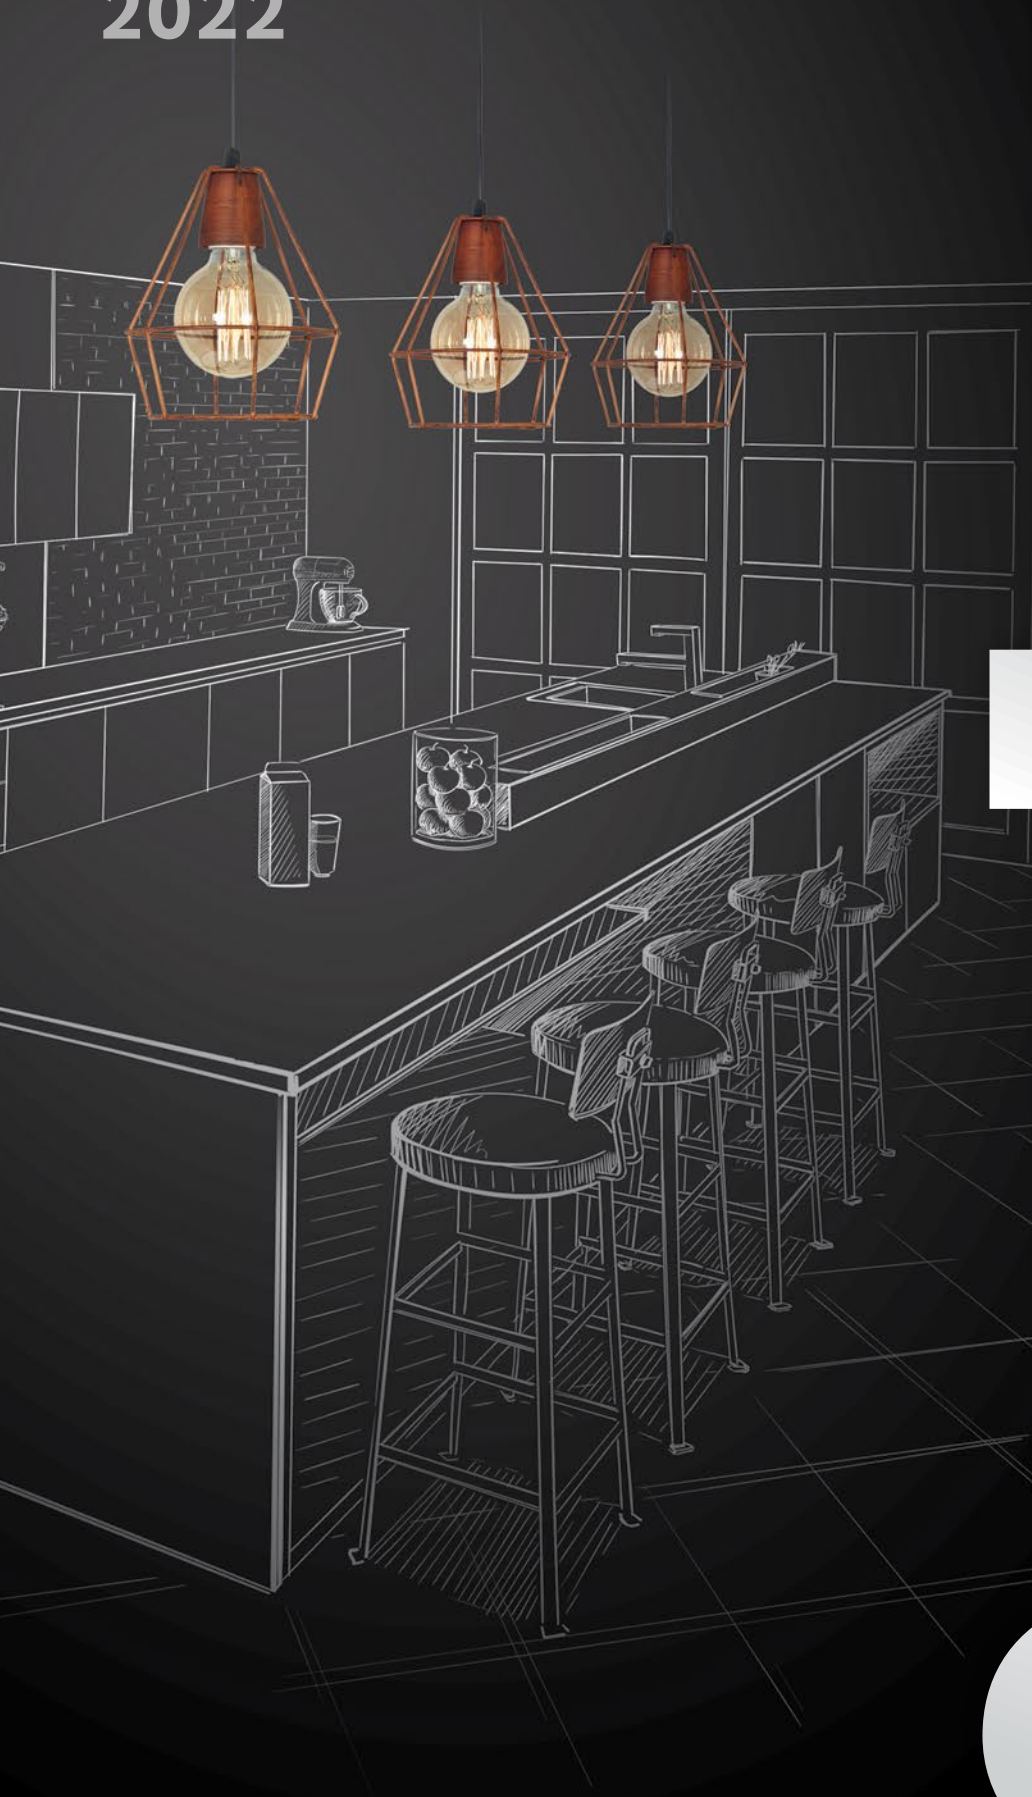

CATÁLOGO
General
2022

SAN JUSTO

I L U M I N A C I Ó N