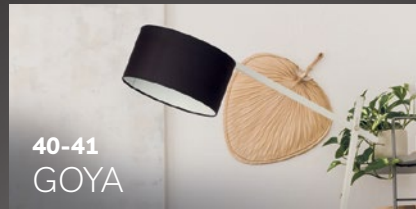

ÍNDICE
LÍNEA PREMIUM