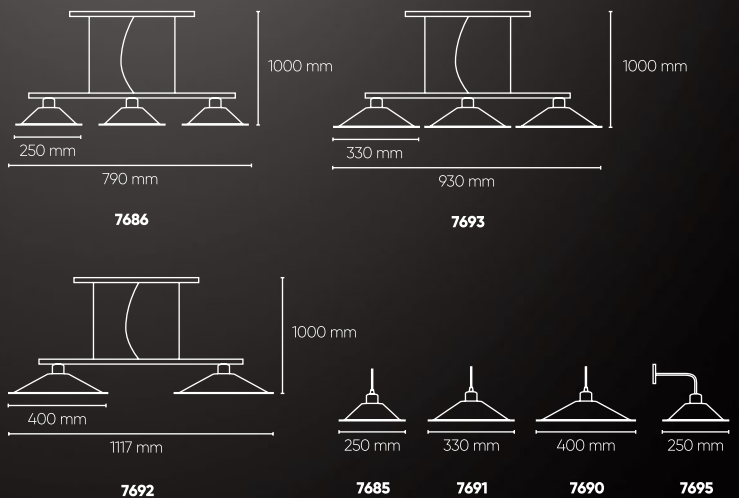

CÓDIGO	DESCRIPCIÓN	MEDIDAS	UPC
7685	Colg. chapa eco 1L	Ø25 cm	4
7691	Colg. chapa eco 1L	Ø33 cm	4
7690	Colg. chapa eco 1L	Ø40 cm	4
7686	Colg. chapa eco 3L c/regleta 66 cm	Ø25 cm	1
7692	Colg. chapa eco 2L c/regleta 66 cm	Ø40 cm	1
7693	Colg. chapa eco 3L c/regleta 97 cm	Ø33 cm	1
7695	Ap. pared pant. chapa eco c/barral L	Ø25 cm	2