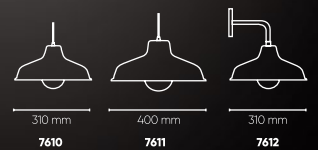

Referencias de acabados

- - 71 Blanco micro oro mate
- - 72 Negro micro oro mate
- - 78 Gris plomo oro mate

Lámpara