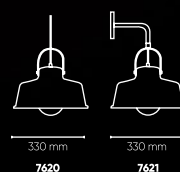

LÍNEA RODEO

CÓDIGO	DESCRIPCIÓN	MEDIDAS	UPC
7620	Colgante de chapa con herradura 1L pant	Ø33 cm	4
7621	Aplique de pared chapa con herradura y barral "L"	Ø33 cm	2
7622	Accesorio reja para pantalla Ø33 cm		2

UPC: Unidades por caja

Referencias de acabados

- - 71 Blanco micro oro mate
- - 72 Negro micro oro mate
- - 78 Gris plomo oro mate

Lámpara

- E27 LED