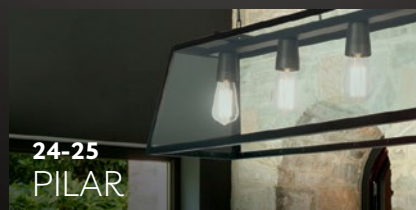

ÍNDICE
LÍNEA PREMIUM