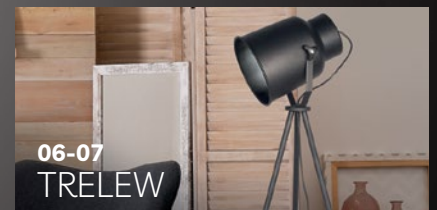

ÍNDICE
LÍNEA PREMIUM